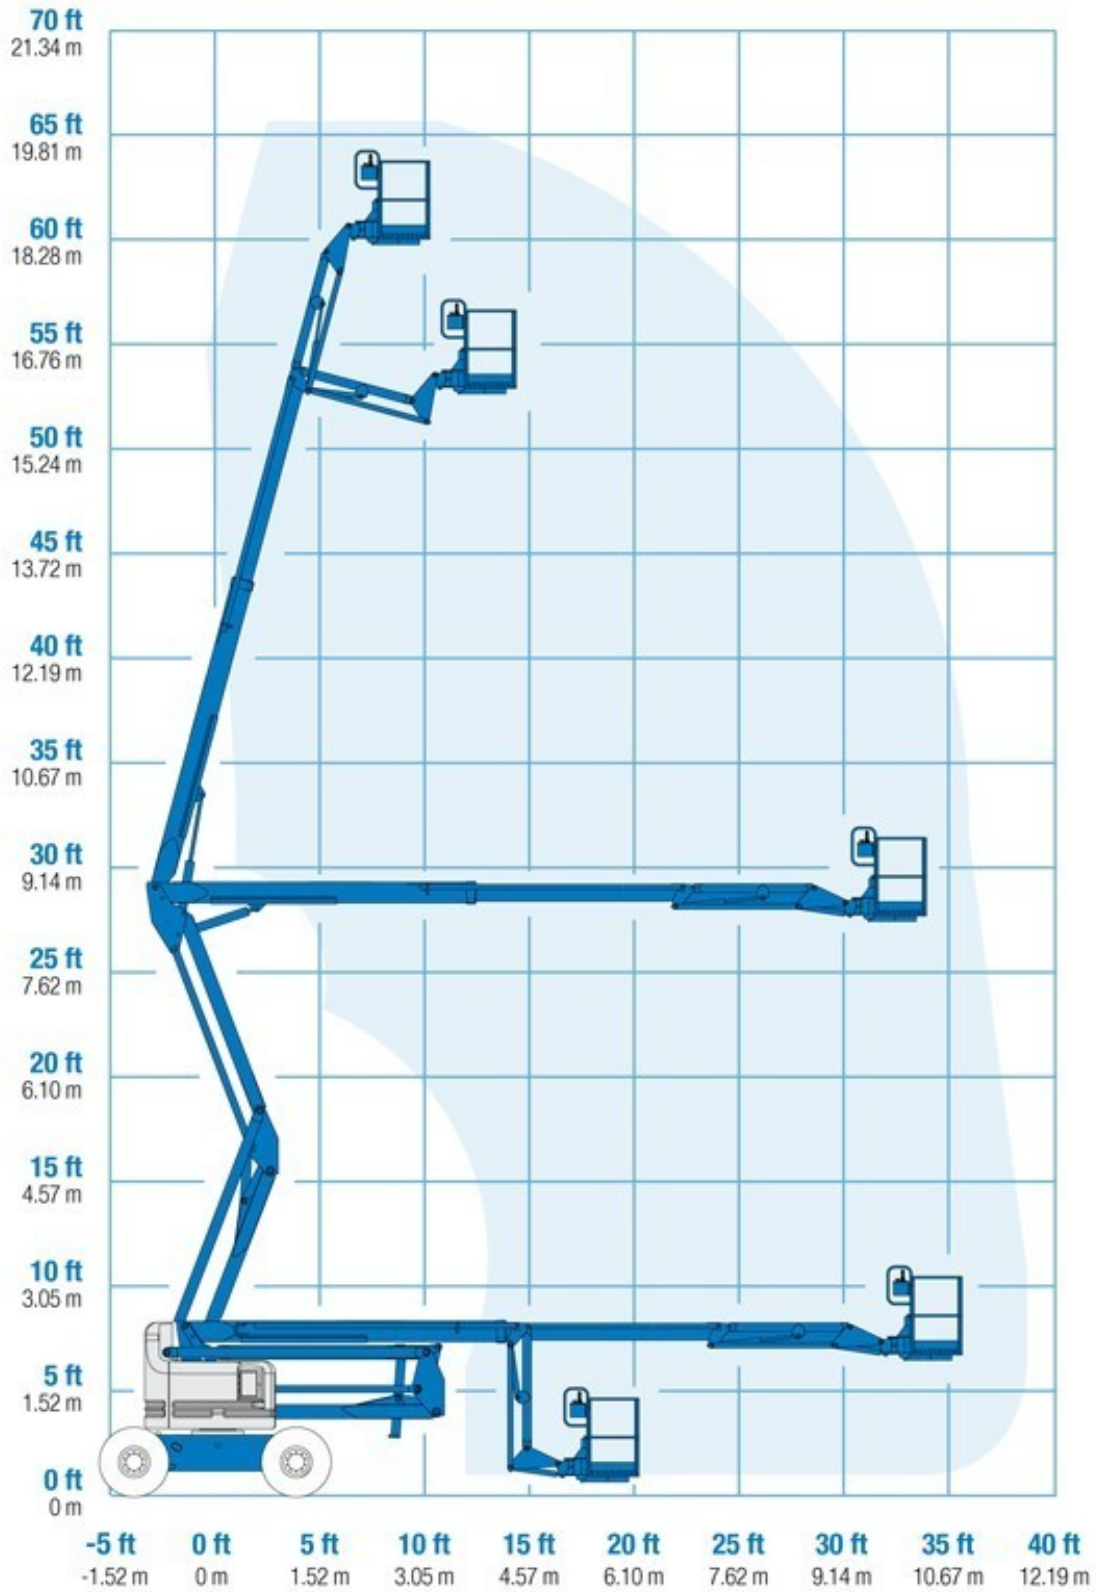

LNW POLSKA Sp. z o.o.

39-200 Dębica, ul. Cmentarna 33/2

Tel: 518 847 832 / 510 079 216

lnwpolska@gmail.com / bogdanlnwpolska@gmail.com

NIP: 8722432138 REGON: 389081830