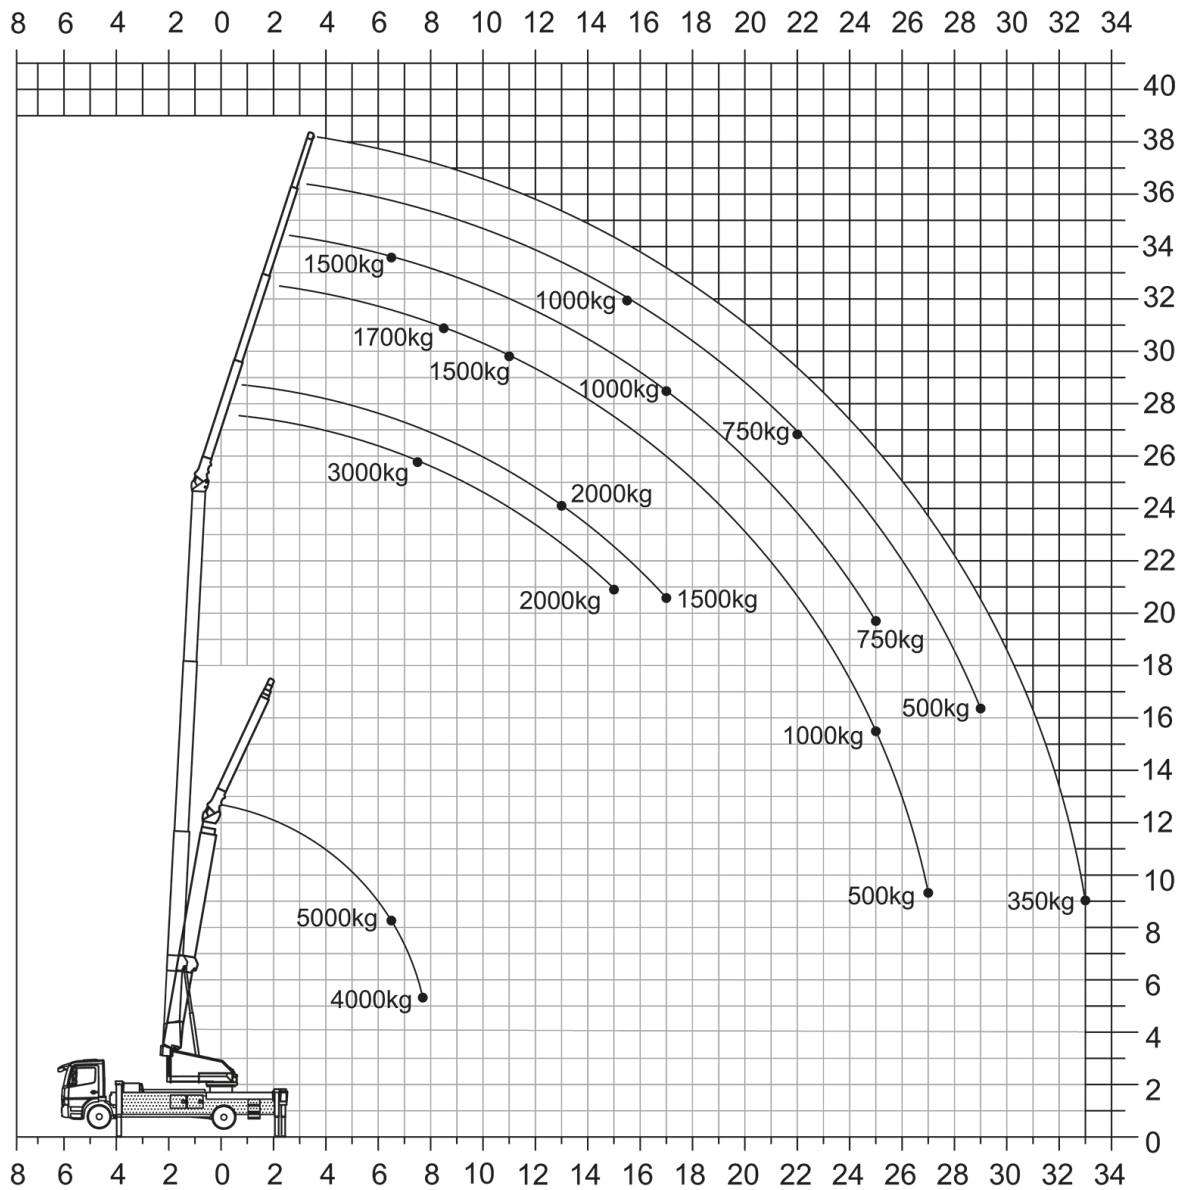

Żuraw na aucie KLASS K 900 RSX

LNW POLSKA Sp. z o.o.

39-200 Dębica, ul. Cmentarna 33/2

Tel: 518 847 832 / 510 079 216

lnwpolska@gmail.com / bogdanlnwpolska@gmail.com

NIP: 8722432138 REGON: 389081830

Ausladungswerte variieren, je nach Trägerfahrzeug.

Technical specifications

Hook load (stand./opt.)	3.0/5.0 t
Hook height	38.40 m
Boom length	39.44 m
Outrigger width (min.)	2.96 m
Outrigger width (max.)	5.48 m
Winch capacity	3,000 kg
Boom (3,000 kg - 1,500 kg)	5.50 - 12.05 m
Extension 3 (350 kg)	13.78 m
Truck* Total weight (min.)	≥ 16 t

*depending on truck type

Working range*

Load	Working range	Height
3,000 kg	7.50 m	25.80 m
2,000 kg	15.00 m	21.00 m
1,000 kg	25.00 m	15.50 m
350 kg	33.00 m	9.00 m

Working range 5 t Capacity**

Load	Working range	Height
5,000 kg	6.50 m	8.20 m
4,000 kg	7.50 m	5.20 m