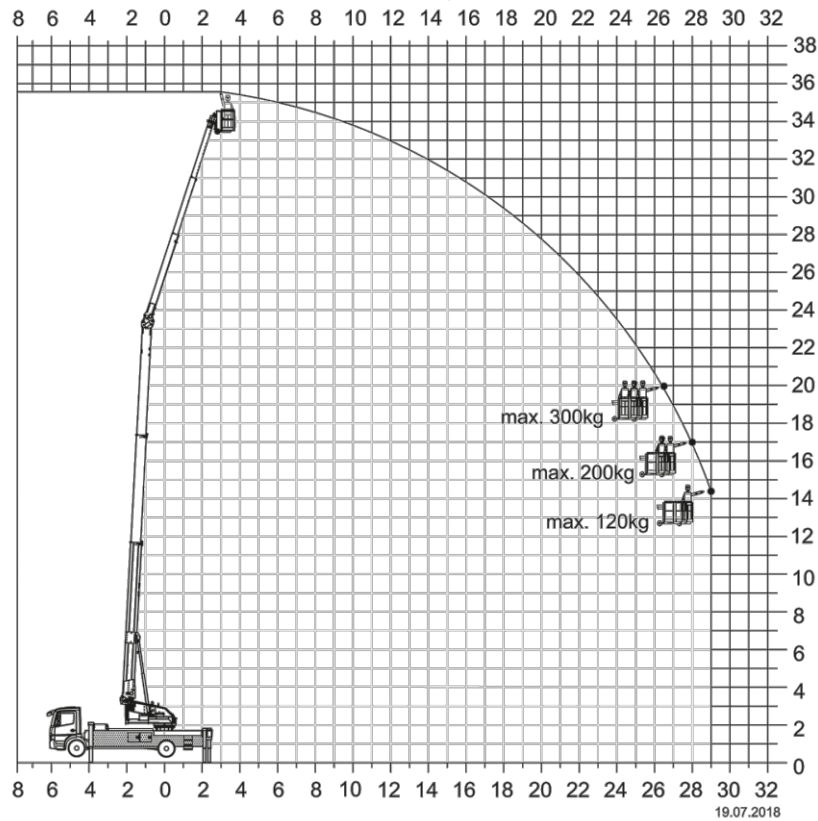

Żuraw na aucie KLASS K 900 RSX

LNW POLSKA Sp. z o.o.

39-200 Dębica, ul. Cmentarna 33/2

Tel: 518 847 832 / 510 079 216

lnwpolska@gmail.com / bogdanlnwpolska@gmail.com

NIP: 8722432138 REGON: 389081830

Ausladungswerte variieren, je nach Trägerfahrzeug.

Technical specifications

Hook load (stand./opt.)	3.0/5.0 t
Hook height	38.40 m
Boom length	39.44 m
Outrigger width (min.)	2.96 m
Outrigger width (max.)	5.48 m
Winch capacity	3,000 kg
Boom (3,000 kg - 1,500 kg)	5.50 - 12.05 m
Extension 3 (350 kg)	13.78 m
Truck* Total weight (min.)	≥ 16 t

*depending on truck type

Working range*

Load	Working range	Height
3,000 kg	7.50 m	25.80 m
2,000 kg	15.00 m	21.00 m
1,000 kg	25.00 m	15.50 m
350 kg	33.00 m	9.00 m

Working range 5 t Capacity**

Load	Working range	Height
5,000 kg	6.50 m	8.20 m
4,000 kg	7.50 m	5.20 m